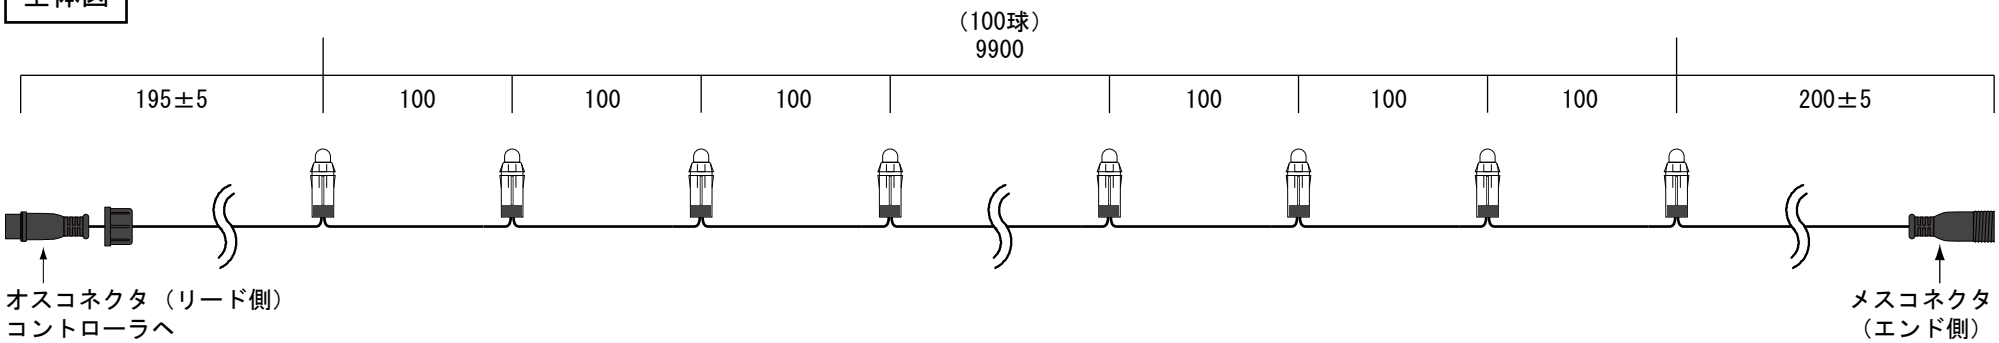

全体図

拡大図(側面)

拡大図(上面)

PARTS	Specification	QTY	Remark
① LED球	砲弾型、乳白色	100	-
② LEDヘッド	クリア樹脂	100	-

入力電圧	DC12V
消費電力	35W/1本(100球)
LED色	RGB
LEDドライバIC	WS2811互換
アドレス数	1球1アドレス(3ch) / 100球100アドレス(300ch)
連結可能数	2セット(200球)まで
重量	745g(±10g)

特記	製品名	製品番号	製図日	図面 No	ver. 1.0.0
	アプリ操作対応 SPIストリング AR-1 φ12ヘッド、DC12V仕様、RGB、100球、1球1アドレス、ピッチ10cm、黒コード、連結コネクタ付	SPLT-ZGEP-AR1-LED-STR-D12-U1-Gh12-P100-100-BRGB	2023/6/15		
		スパークリングライツ株式会社		検図	製図
				設計	