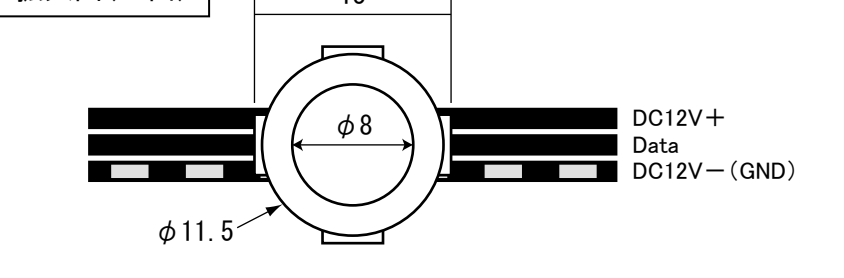

全体図

拡大図(側面)

拡大図(上面)

PARTS	Specification	QTY	Remark
① LED球	砲弾型、乳白色	100	-
② LEDヘッド	クリア樹脂	100	-

入力電圧	DC12V
消費電力	35W/1本(100球)
LED色	RGB
LEDドライバIC	WS2811互換
アドレス数	1球1アドレス(3ch) / 100球100アドレス(300ch)
連結可能数	2セット(200球)まで
重量	745g(±10g)

特記	製品名	製品番号	製図日	図面 No	ver. 1.0.0
	アプリ操作対応 SPIストリング AR-1 φ12ヘッド、DC12V仕様、RGB、100球、1球1アドレス、ピッチ10cm、黒コード、連結コネクタ付	SPLT-ZGEP-AR1-LED-STR-D12-U1-Gh12-P100-100-BRGB	2023/6/15		
		スパークリングライツ株式会社		検図	製図
				設計	