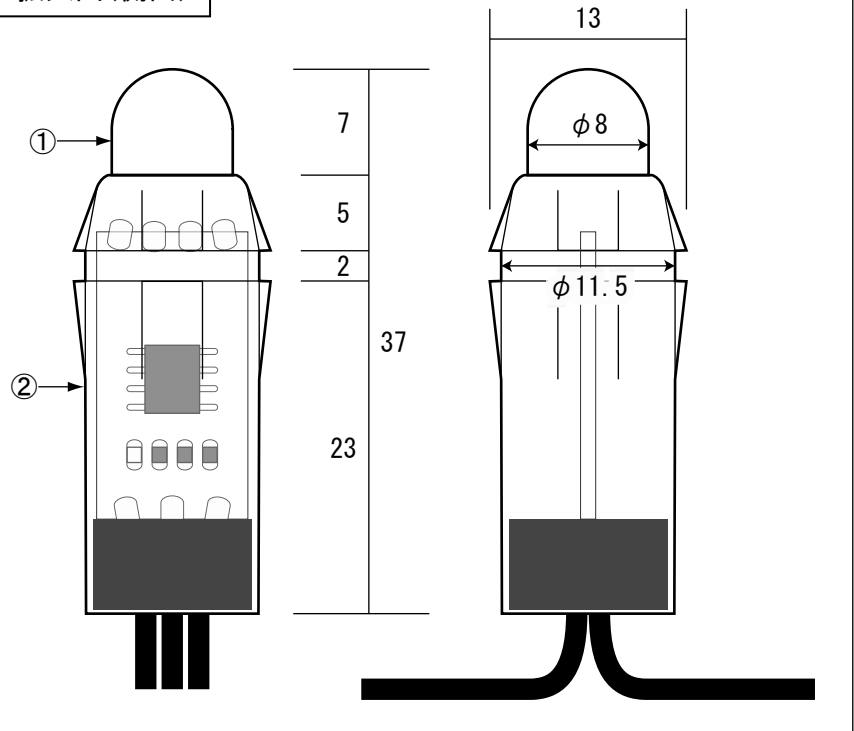

全体図

拡大図(側面)

拡大図(上面)

PARTS	Specification	QTY	Remark
① LED球	砲弾型、乳白色	100	-
② LEDヘッド	クリア樹脂	100	-

入力電圧	DC12V
消費電力	35W/1本(100球)
LED色	RGB
LEDドライバIC	WS2811互換
アドレス数	1球1アドレス(3ch) / 100球100アドレス(300ch)
連結可能数	2セット(200球)まで
重量	745g(±10g)

特記	製品名	製品番号	製図日	図面 No	ver. 1.0.0
	アプリ操作対応 SPIストリング AR-1 φ12ヘッド、DC12V仕様、RGB、100球、1球1アドレス、ピッチ10cm、黒コード、連結コネクタ付	SPLT-ZGEP-AR1-LED-STR-D12-U1-Gh12-P100-100-BRGB	2023/6/15		
		スパークリングライツ株式会社		検図	製図
				設計	