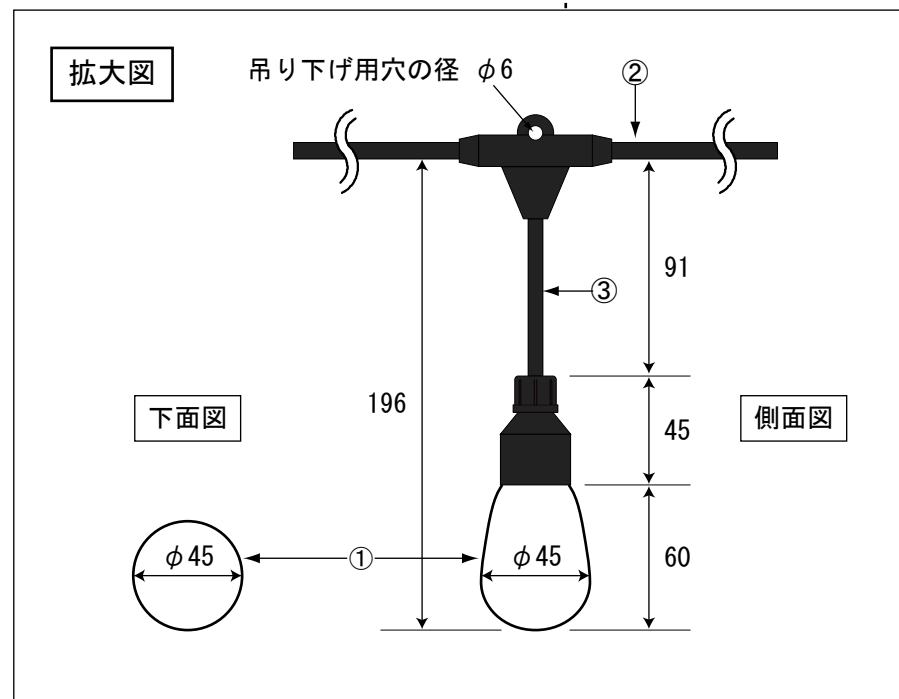

全体図

拡大図

[単位 : mm]

	PARTS	Specification	QTY	Remark
①	S14型バルブ	乳白色	15	-
②	電源・信号ケーブル(幹線)	0.75mm ² x 3芯	1	-
③	電源・信号ケーブル(垂下線)	0.50mm ² x 4芯	15	-

入力電圧	DC12V
消費電力	11W/15灯
LED色	RGB
LEDドライバIC	WS2811互換
アドレス数	1灯1アドレス(3ch) / 15灯15アドレス(45ch)
連結可能数	2セット(30灯)まで
重量	1300g(±30g)

特記	製品名	製品番号	製図日	図面 No ver. 1.1.0		
	アプリ操作対応 SPIバルブストリング AR-1 S14型、DC12V仕様、RGB、15灯、1灯1アドレス、ピッチ50cm、黒コード、連結コネクタ付	SPLT-ZGEP-AR1-LED-BSTR-D12-U1-S14-P500-15-BRGB	2024/5/22	検図	製図	設計
		スパークリングライツ株式会社				