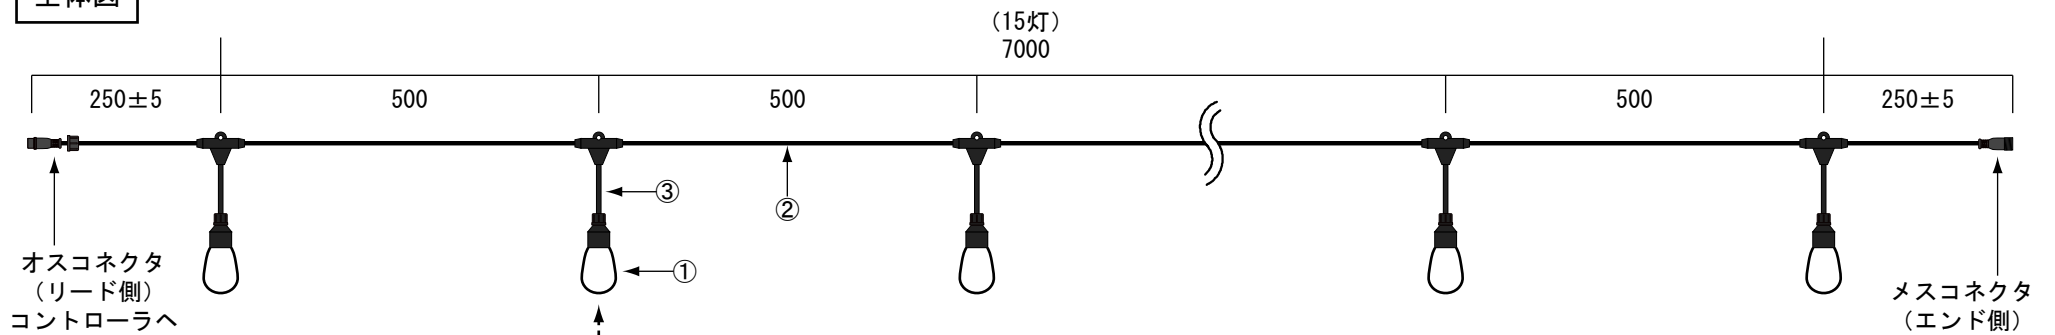

全体図

拡大図

[単位 : mm]

	PARTS	Specification	QTY	Remark
①	S14型バルブ	乳白色	15	-
②	電源・信号ケーブル(幹線)	0.75mm ² x 3芯	1	-
③	電源・信号ケーブル(垂下線)	0.50mm ² x 4芯	15	-

入力電圧	DC12V
消費電力	11W/15灯
LED色	RGB
LEDドライバIC	WS2811互換
アドレス数	1灯1アドレス(3ch) / 15灯15アドレス(45ch)
連結可能数	2セット(30灯)まで
重量	1300g(±30g)

特記	製品名	製品番号	製図日	図面 No ver. 1.1.0		
	アプリ操作対応 SPIバルブストリング AR-1 S14型、DC12V仕様、RGB、15灯、1灯1アドレス、ピッチ50cm、黒コード、連結コネクタ付	SPLT-ZGEP-AR1-LED-BSTR-D12-U1-S14-P500-15-BRGB	2024/5/22	検図	製図	設計
		スパークリングライツ株式会社				