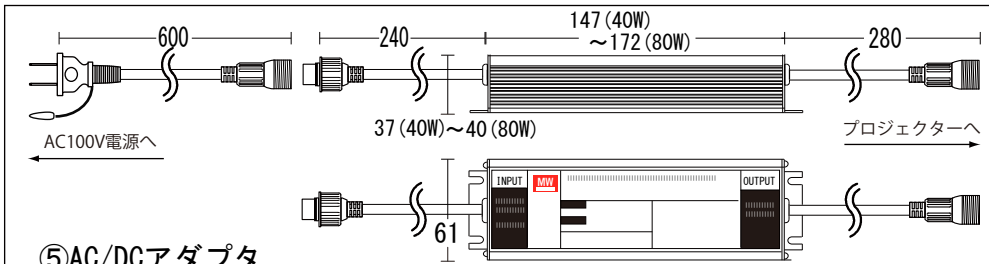

④DMXケーブル

⑤AC/DCアダプタ

[単位 : mm]

PARTS	Specification	QTY	Remark
① 筐体	アルミニウム合金	1	-
② ステー	アルミニウム合金	1	-
③ レンズ	高解像度光学レンズ	1	-
④ ケーブル	DMX変換(オス・メス)	各1	-
⑤ AC/DCアダプタ	MEAN WELL	1	-

入力電圧	DC15V(付属AC/DCアダプタ使用でAC100V入力可)
消費電力	40W/60W/80W(購入時に選択)
ゴボ	ローテートタイプはφ37mmのゴボ1枚、オートスイッチタイプはゴボ最大3枚まで(購入時に選択)、ゴボは別売
制御方法・機能	DMX制御(照度調整、点滅、フェード、ローテート(ローテートタイプ)、ゴボ切替(オートスイッチタイプ))
光源	白色LED
レンズ照射角度	15° /30° /50° (購入時に選択、購入後レンズの交換可)
防塵防水性	IP65 (防雨型/浸水・結露なきこと)
重量	本体 2450±200g ステー 300±30g アダプタ 840±80g その他付属品 約200g

特記	製品名 ゴボプロジェクターWT DMX制御 (40W/60W/80W) 防滴仕様	製品番号 SPLT-WT-PRJ-GOBO-D12AC-xx-DMX-xxW-Anxx-WP	製図日 2025/2/18	図面 No ver. 1.1.0		
		スパークリングライツ株式会社		検図	製図	設計