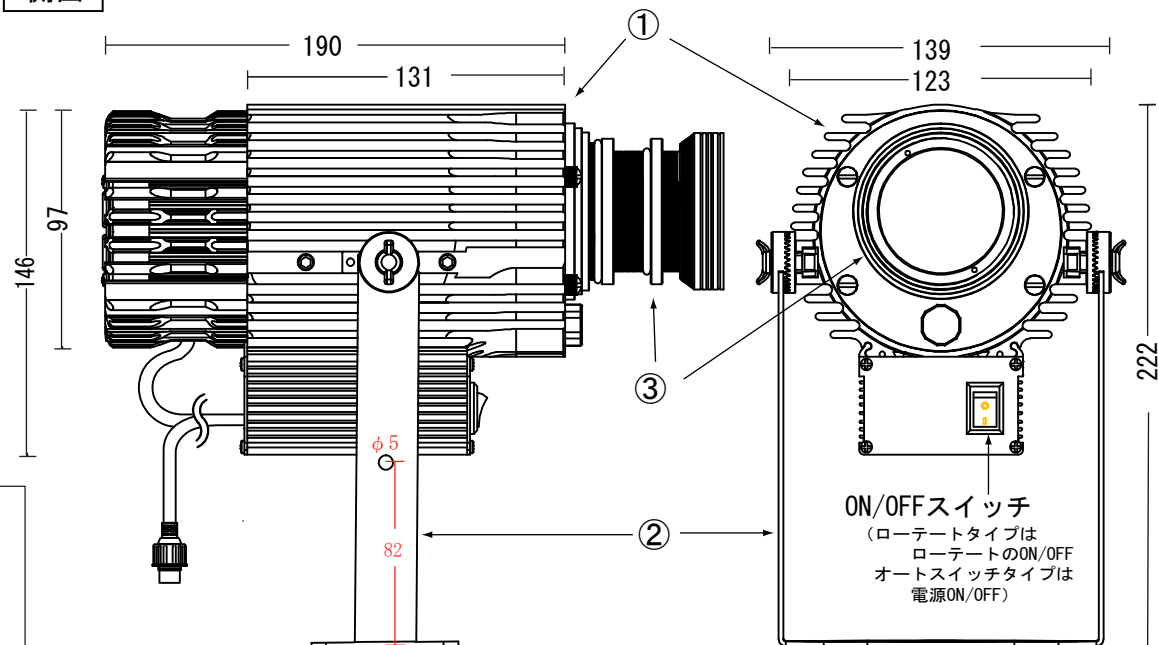

上面

側面

④ リモコン

※リモコンの詳細についてはリモコン取扱説明書をご覧ください。

⑤ AC/DCアダプタ

[ 単位 : mm ]

	PARTS	Specification	QTY	Remark
①	筐体	アルミニウム合金	1	-
②	ステー	アルミニウム合金	1	-
③	レンズ	高解像度光学レンズ	1	-
④	リモコン	電池付属 (CR2025)	1	-
⑤	AC/DCアダプタ	MEAN WELL	1	-

入力電圧	DC12V(付属AC/DCアダプタ使用でAC100V入力可)
消費電力	40W/60W/80W(購入時に選択)
ゴボ	ローテートタイプはφ37mmのゴボ1枚、オートスイッチタイプはゴボ最大3枚まで(購入時に選択)、ゴボは別売
制御方法・機能	リモコン制御(照度調整、点滅、フェード、ローテート(ローテートタイプ)、ゴボ切替(オートスイッチタイプ))
光源	白色LED
レンズ照射角度	15° /30° /50° (購入時に選択、購入後レンズの交換可)※リモコンは非防水
防塵防水性	IP65 (防雨型/浸水・結露なきこと)
重量	本体 2605g (±10g) アダプタ・ケーブル 920g

特記

製品名

ゴボプロジェクターWT (40W/60W/80W)  
リモコン制御 防滴仕様

製品番号

SPLT-WT-PRJ-GOBO-XX-D12AC-XXW-AnXX

スパークリングライツ株式会社

製図日

2024/4/19