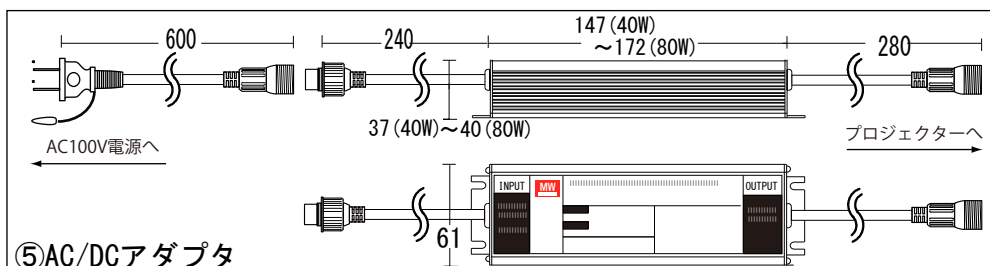

上面

側面

④ リモコン

※リモコンの詳細についてはリモコン取扱説明書をご覧ください。

⑤ AC/DCアダプタ

[ 単位 : mm ]

	PARTS	Specification	QTY	Remark
①	筐体	アルミニウム合金	1	-
②	ステー	アルミニウム合金	1	-
③	レンズ	高解像度光学レンズ	1	-
④	リモコン	電池付属 (CR2025)	1	-
⑤	AC/DCアダプタ	MEAN WELL	1	-

入力電圧	DC12V(付属AC/DCアダプタ使用でAC100V入力可)
消費電力	40W/60W/80W(購入時に選択)
ゴボ	ローテートタイプはφ37mmのゴボ1枚、オートスイッチタイプはゴボ最大3枚まで(購入時に選択)、ゴボは別売
制御方法・機能	リモコン制御(照度調整、点滅、フェード、ローテート(ローテートタイプ)、ゴボ切替(オートスイッチタイプ))
光源	白色LED
レンズ照射角度	15° /30° /50° (購入時に選択、購入後レンズの交換可)※リモコンは非防水
防塵防水性	IP65 (防雨型/浸水・結露なきこと)
重量	本体 2605g (±10g) アダプタ・ケーブル 920g

特記

製品名

ゴボプロジェクターWT (40W/60W/80W)  
リモコン制御 防滴仕様

製品番号

SPLT-WT-PRJ-GOBO-XX-D12AC-XXW-AnXX

スパークリングライツ株式会社

製図日

2024/4/19