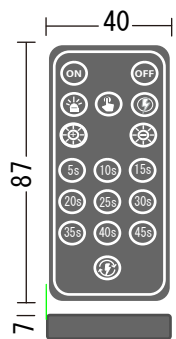

上面

側面

④ リモコン

※リモコンの詳細についてはリモコン取扱説明書をご覧ください。

⑤ AC/DCアダプタ

[ 単位 : mm ]

	PARTS	Specification	QTY	Remark
①	筐体	アルミニウム合金	1	-
②	ステー	アルミニウム合金	1	-
③	レンズ	高解像度光学レンズ	1	-
④	リモコン	電池付属 (CR2025)	1	-
⑤	AC/DCアダプタ	MEAN WELL	1	-

入力電圧	DC12V(付属AC/DCアダプタ使用でAC100V入力可)
消費電力	40W/60W/80W(購入時に選択)
ゴボ	ローテートタイプはφ37mmのゴボ1枚、オートスイッチタイプはゴボ最大3枚まで(購入時に選択)、ゴボは別売
制御方法・機能	リモコン制御(照度調整、点滅、フェード、ローテート(ローテートタイプ)、ゴボ切替(オートスイッチタイプ))
光源	白色LED
レンズ照射角度	15° /30° /50° (購入時に選択、購入後レンズの交換可)※リモコンは非防水
防塵防水性	IP65 (防雨型/浸水・結露なきこと)
重量	本体 2605g (±10g) アダプタ・ケーブル 920g