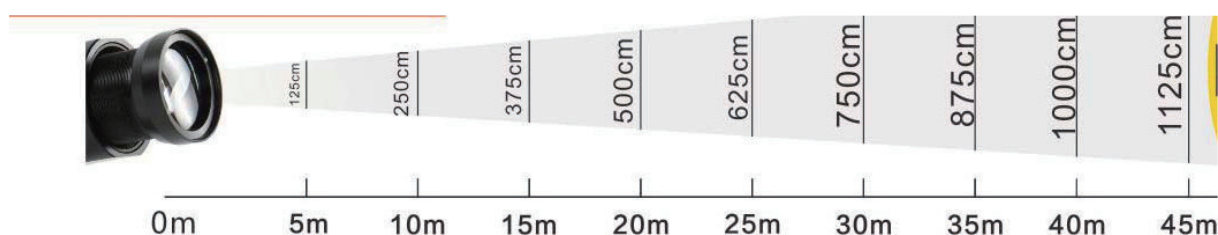

ゴボ、ウォーターウェーブプロジェクター

ゴボプロジェクター・・・・・・・・P.78～P.79

ウォーターウェーブプロジェクター・・・P.80

商品詳細 / 動画

ゴボ、ウォーターウェーブ プロジェクター

各種共通

- 入力電圧：AC100V ■消費電力：40W / 60W / 80W / 100W / 150W / 200W ■コード色：ブラック
- 保護等級：IP65 ■専用アダプタ付 ■屋外使用可能 ■制御方法：リモコン制御 / DMX 制御 ※重量表記は電源を除いた重量です

照射角度と投影サイズの関係

標準 15° レンズの場合

レンズ角と投影サイズの関係

- 15° → 投影距離：投影サイズ = 1 : 0.26
- 30° → 投影距離：投影サイズ = 1 : 0.55
- 50° → 投影距離：投影サイズ = 1 : 0.93

リモコン制御セット内容

※全てのサイズで同じ内容になります。

DMX 制御セット内容

※全てのサイズで同じ内容になります。

例) ローテートタイプ / DMX 制御 / 40W / 15 度 : SPLT-WT-PRJ-GOBO-D12AC-RT-DMX-40W-An15-WP

40W/60W/80W

各種共通

■サイズ：高さ 170 × 幅 160 × 奥行 270mm(ステア含まず) ■ゴボサイズ：ローテート / φ 37mm、オートスイッチ / φ 30mm

40W

■照射距離・投影サイズ目安：20m 以内・φ 5.2m 以内 ■重量：約 2.4kg

60W

■照射距離・投影サイズ目安：25m 以内・φ 6.5m 以内 ■重量：約 2.7kg

80W

■照射距離・投影サイズ目安：28m 以内・φ 7.3m 以内 ■重量：約 2.8kg

※ 60W/80W にはファンが付いています。 ※ 40W にはファンが付いていません。

100W/150W/200W

各種共通

■サイズ：高さ 210 × 幅 260 × 奥行 310mm(ステア含まず) ■ゴボサイズ：ローテート / φ 48mm、オートスイッチ / φ 30mm