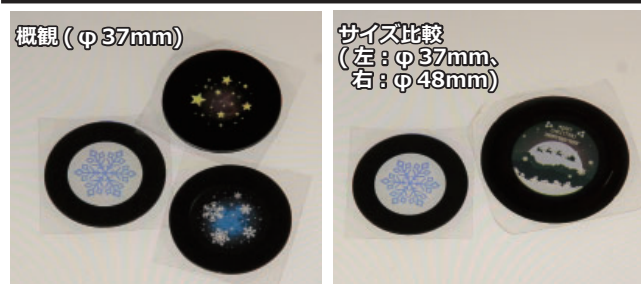

例) ローテートタイプ / DMX 制御 / 40W / 15 度 : SPLT-WT-PRJ-GOBO-D12AC-RT-DMX-40W-An15-WP

40W/60W/80W

各種共通

■サイズ：高さ 170 × 幅 160 × 奥行 270mm(ステア含まず) ■ゴボサイズ：ローテート / φ 37mm、オートスイッチ / φ 30mm

40W

■照射距離・投影サイズ目安：20m 以内・φ 5.2m 以内 ■重量：約 2.4kg

60W

■照射距離・投影サイズ目安：25m 以内・φ 6.5m 以内 ■重量：約 2.7kg

80W

■照射距離・投影サイズ目安：28m 以内・φ 7.3m 以内 ■重量：約 2.8kg

※ 60W/80W にはファンが付いています。 ※ 40W にはファンが付いていません。

100W/150W/200W

各種共通

■サイズ：高さ 210 × 幅 260 × 奥行 310mm(ステア含まず) ■ゴボサイズ：ローテート / φ 48mm、オートスイッチ / φ 30mm

100W

■照射距離・投影サイズ目安：30m 以内・φ 7.8m 以内 ■重量：約 5.2kg

150W

■照射距離・投影サイズ目安：35m 以内・φ 9.1m 以内 ■重量：約 5.4kg

200W

■照射距離・投影サイズ目安：40m 以内・φ 10.5m 以内 ■重量：約 5.7kg

ゴボプロジェクター用ゴボ

■お好みのゴボ作成が可能

ゴボ、ウォーターウェーブ プロジェクター

ウォーターウェーブ プロジェクター

■照射角：30度 (50度にも選択可能)

■カラー：オレンジ、黄、水色、青、緑、ピンク、白

※40W/60W/80Wは4色、100W/150W/200Wは6色から選択してください

※重量表記は電源を除いた重量です

商品コード	リモコン制御	SPLT-WT-PRJ-WTWAVE-D12AC-	消費電力 W-An	照射角 -WP-	カラー
	DMX 制御	SPLT-WT-PRJ-WTWAVE-D12AC-	消費電力 W-An	照射角 -WP-	カラー
例) DMX 制御 / 100W/30度 / オレンジ、水色、青、緑、ピンク、白 : SPLT-WT-PRJ-WTWAVE-D12AC-DMX-100W-An30-WP-OLbBGpIW					