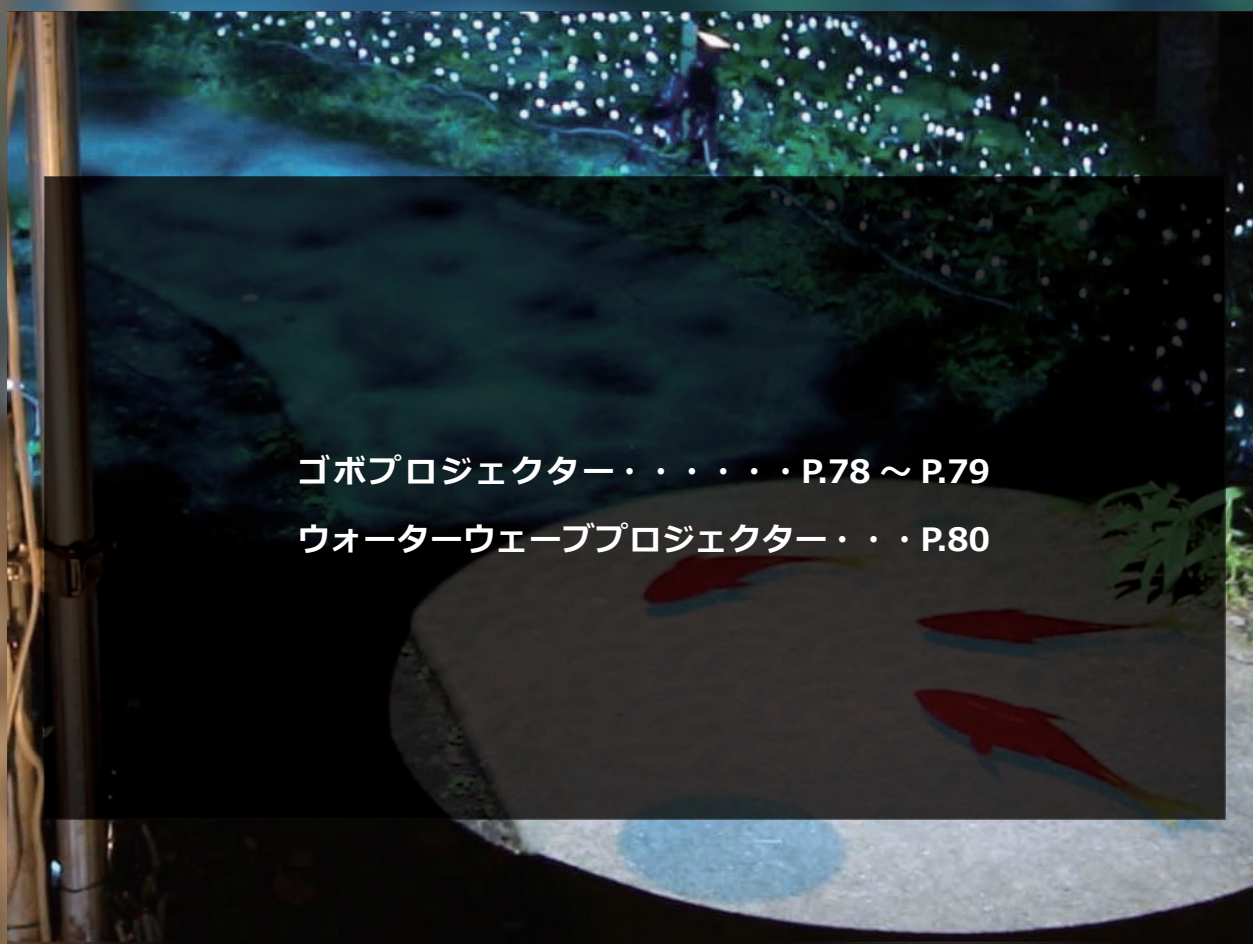

ゴボ、ウォーターウェーブプロジェクター

ゴボプロジェクター・・・・・・・・P.78～P.79

ウォーターウェーブプロジェクター・・・P.80

商品詳細 / 動画

ゴボ、ウォーターウェーブ プロジェクター

各種共通

- 入力電圧：AC100V ■消費電力：40W / 60W / 80W / 100W / 150W / 200W ■コード色：ブラック
- 保護等級：IP65 ■専用アダプタ付 ■屋外使用可能 ■制御方法：リモコン制御 / DMX 制御 ※重量表記は電源を除いた重量です

照射角度と投影サイズの関係

標準 15° レンズの場合

レンズ角と投影サイズの関係

- 15° → 投影距離：投影サイズ = 1 : 0.26
- 30° → 投影距離：投影サイズ = 1 : 0.55
- 50° → 投影距離：投影サイズ = 1 : 0.93

リモコン制御セット内容

※全てのサイズで同じ内容になります。

DMX 制御セット内容

※全てのサイズで同じ内容になります。

サイズ比較

ゴボプロジェクター (ローテート / オートスイッチ)

- ローテートタイプ【品番：RT】：付属のリモコンまたは DMX でゴボ回転が可能
- オートスイッチタイプ【品番：AS】：ゴボの切替が可能、切替のスピードは付属のリモコンまたは DMX で調節が可能
- 照射角度：15 度 (10 度、30 度、50 度にも選択も可能) ※重量表記は電源を除いた重量です

商品コード

リモコン制御 SPLT-WT-PRJ-GOBO-D12AC- 品番 - 消費電力 W-An 照射角 -WP
DMX 制御 SPLT-WT-PRJ-GOBO-D12AC- 品番 -DMX- 消費電力 W-An 照射角 -WP