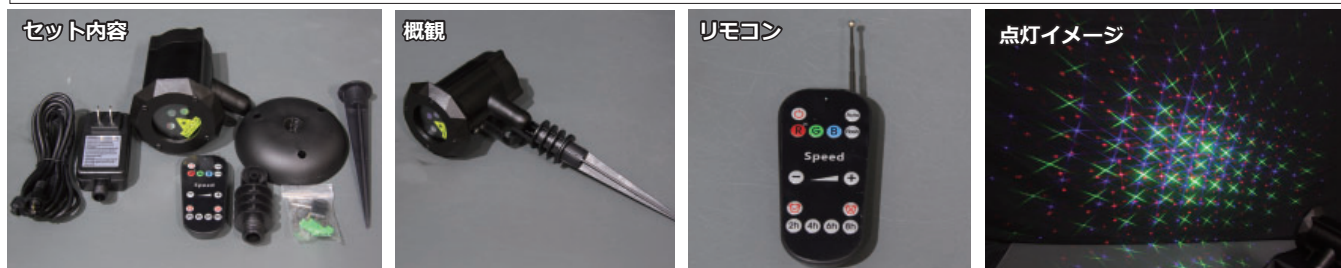

防雨型プロジェクター、レーザーライト

RGB/ スノーフレイク/レーザー・・・P.76

商品詳細 / 動画

防雨型プロジェクター、レーザーライト

防雨型 RGB レーザープロジェクター

- 入力電圧：AC100V ■LED色：R/G/B ■LED数：3 ■タイマー機能付 ■保護等級：IP65
- 重量：0.6kg(本体のみ) ■屋外使用可能
- サイズ：本体 / 幅約 77 × 高さ約 155 × 奥行約 125mm、アダプタ / 幅約 17 × 厚み 28 × 奥行 80mm
リモコン / 幅約 45 × 厚み約 18 × 奥行約 100mm、挿入部分 / 長さ約 25cm、土台 / 幅 119mm、電源コード / 長さ約 302cm

商品コード **SPLT-ZG-SL-LASER-PRJ-AC-WP-RGB**

防雨型 白色 LED スノーflake プロジェクター R2

- 入力電圧：AC100V ■消費電力：9W ■タイマー機能付 ■保護等級：IP65 ■電源部分防水・防塵性能：IP44
- 重量：376g(本体+アダプタ) ■屋外使用可能
- サイズ：本体 / 幅約 180 × 高さ約 75 × 奥行約 135mm、アダプタ / 幅約 40 × 厚み約 30 × 奥行約 75mm
リモコン / 幅約 40 × 厚み約 7 × 奥行約 95mm、挿入部分 / 長さ約 17cm、土台 / 幅 120mm

商品コード **SPLT-ZG-SL-PRJ-LED-AC-WP-W-SNOW-R2**

RGB レーザー、4W(DMX、サウンドアクティブ、ILDA 対応)

- 制御方法：DMX、ILDA、サウンドアクティブ ■付属 SD カード収録プログラム(アニメーション)の再生、組込み内蔵パターン再生可能
- 入力電圧：AC100V ■消費電力：赤 1W/ 緑 1W/ 青 2W ■LED色：RGB ■重量：13.83kg(本体のみ 7.78kg)
- 波長：405-685nm ■サイズ：本体 / 幅約 211 × 高さ約 170 × 奥行約 280mm、電源コード / 長さ約 125cm