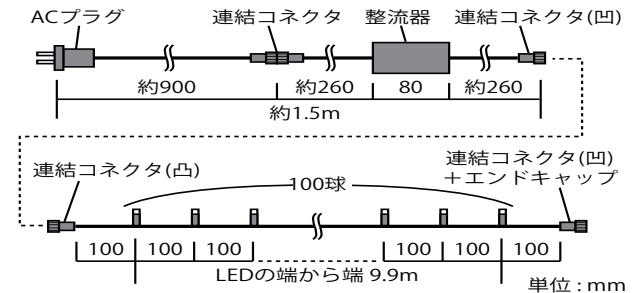

AC100V 自動色変化 RGB スtring [ゆっくり変化 / 速い点滅] PRO4(プロフェッショナル) シリーズ

ゆっくり変化

- ■球数：100 球
- ■カラー：RGB
- ■コード色：黒コード
- ■消費電力：5W / 入力電圧 AC100V / 入力電流 0.05A
- ■防塵防滴性：IP67
- ■サイズ：全長約 11.5m / 灯体部分：約 10m / 電源コード：約 1.5m
- ■連結：同商商品のみ連結可能 推奨 1500 球 (最大 1800 球) まで
- ■付属品：限流器付電源コード・エンドキャップ

速い点滅

- ■球数：100 球
- ■カラー：RGB
- ■コード色：黒コード
- ■消費電力：5W / 入力電圧 AC100V / 入力電流 0.05A
- ■防塵防滴性：IP67
- ■サイズ：全長約 11.5m / 灯体部分：約 10m / 電源コード：約 1.5m
- ■連結：同商商品のみ連結可能 推奨 1500 球 (最大 1800 球) まで
- ■付属品：限流器付電源コード・エンドキャップ

ゆっくり変化
約 30 秒でゆっくりとランダムに色変化

速い点滅
約 0.5 ~ 0.8 秒でランダムに色変化

商品コード：

ゆっくり変化 **SPLT-ZG-PRO4-LED-STR-100-BRGB-SLOW**
速い点滅 **SPLT-ZG-PRO4-LED-STR-100-BRGB-QUICK**

9 ファンクション RGB String [防滴コントローラ付] レギュラーシリーズ

- ■点灯：付属のコントローラで9通りの点灯パターンの設定が可能です。
- ■球数：100 球
- ■カラー：RGB
- ■コード色：黒コード / クリアコード
- ■消費電力：10W / 入力電圧 AC100V(->DC5V) / 入力電流 2A
- ■防滴仕様
- ■サイズ：全長約 15m / 灯体部分：約 10m / LED 間ピッチ :10cm
- ■連結：不可
- ■付属品：9 ファンクション点滅コントローラ付電源コード・エンドキャップ