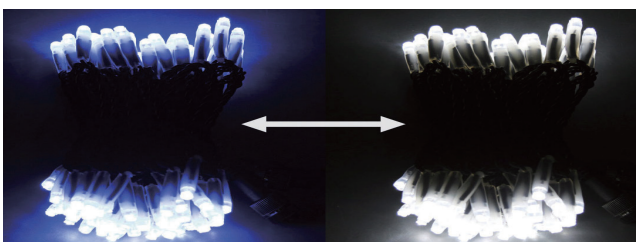

色：ブルー・ホワイト 品番：BWB