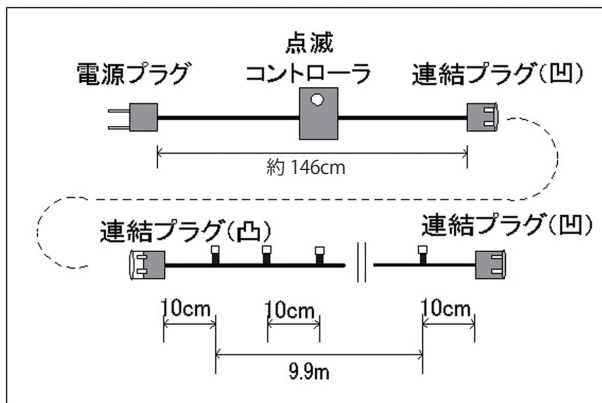

- 点灯：常時点灯またはコントローラーで8通りの点灯設定が可能です。
- 球数：100球
- コード色：黒コード
- 防塵防滴性：IP65
- 消費電力：5W / 入力電圧 AC100V / 入力電流 0.05A
- サイズ：全長約 11.4m / 電源コード約 1.46m / 灯体部分：約 10m
- 連結：同商品 15セットまで可能 (14セット以内を推奨)
- 付属品：点滅コントローラー付電源コード・エンドキャップ