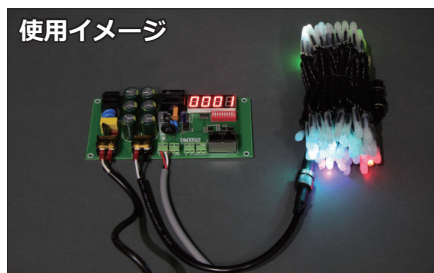

使用イメージ

商品コード：

SPLT-ZG-CTRL-DMX-AC2W-RGB-PCB-ADRS