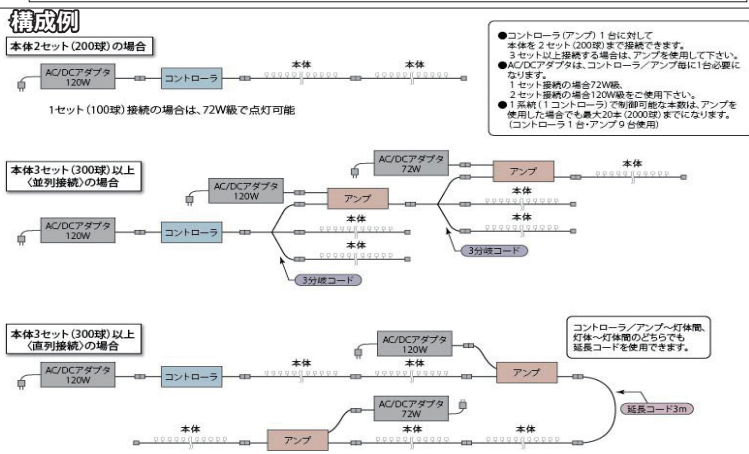

明るさ・フェード・ステップ変化・点滅・常点、スピード調整などの設定が可能

- サイズ：高さ30mm / 幅110mm / 奥行50mm / コード長約25cm
- 付属品：リモコン ■防塵防滴性：IP44

1台のコントローラでStringライト本体を
2本(200球)まで接続可能

商品コード
SPLT-ZG-LED-STR-12V5MM-R2-IP44-CTRL

商品コード
SPLT-ZG-LED-STR-12V5MM-R2-100-BRGB