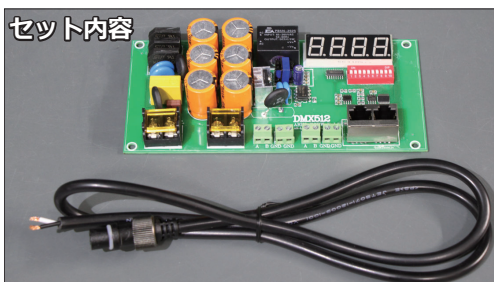

SPLT-ZG-ACDC-WP-RSCN-12V24W

防滴型 AC/DC アダプタ (DC12V/36W/3A)
(オートフェードストリング 3 本まで)

商品コード

SPLT-ZG-ACDC-WP-RSCN-12V36W

LED スtringライト

AC2 芯制御 RGB String [専用コントローラ・リモコン付] PRO4(プロフェッショナル)シリーズ

- 点灯：専用コントローラ・リモコンで 53 通りの点灯パターンを設定が可能です。
- 球数：99 球
- カラー：RGB
- コード色：黒コード/シルバーコード
- 防塵防滴性：IP67
- 消費電力：7W(灯体 6.5W・コントローラ 0.5W) / 入力電圧 AC100V / 入力電流 0.07A
- サイズ：全長約 11.5m / 電源コード 約 1.5m / 灯体部分：約 10m
リモコンサイズ：87 × 40 × 7mm
- 連結：同商品 推奨 8 セット (最大 10 セット) まで
- 付属品：専用コントローラ付電源コード・リモコン・エンドキャップ

信号線のない 2 芯の回路構成で RGB を制御
【特許出願中】

付属品：リモコン付コントローラ付電源コード
全 53 パターン内蔵 (パターン詳細は QR コード参照)

黒コード

シルバーコード

付属品

コネクタ

商品コード：

黒コード
シルバーコード

SPLT-ZG-PRO4-LED-AC2W-STR-99-BRGB-RC
SPLT-ZG-PRO4-LED-AC2W-STR-99-TRGB-RC

DMX コントローラ基盤 [AC2 芯制御 RGB 用]

AC2 芯制御 RGB String に付属する専用コントローラと同様の点灯パターンを DMX で再現
DMX512 信号で制御、スタートアドレス設定が可能です。

- 防塵防滴性：IP67
- 入・出力電圧：AC100V・DC100V
- 制御チャンネル数：2ch
- サイズ：幅約 172mm × 奥行 82mm / 基盤の厚さ：約 29mm
- 制御可能球数：推奨 800 球 (最大 1000 球) まで
- 付属品：灯体接続用コネクタ付先ばらコード (メス)