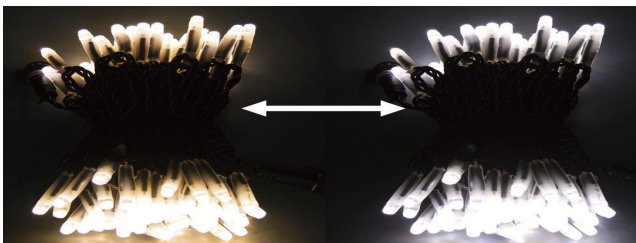

商品コード
SPLT-ZG-PRO4-LED-C-STR-100- 品番

色：電球色(イエローゴールド)・ホワイト 品番：BCYW