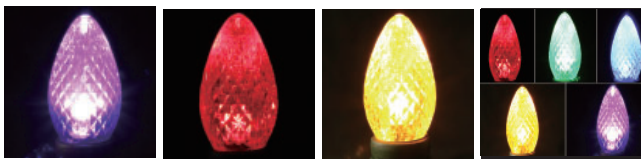

パープル 品番：Pu   レッド 品番：R   イエロー 品番：Y   5色マルチ (赤・緑・青・黄・紫) 品番：M

- ■球数：25
- ■消費電力：0.34W/ 球
- ■サイズ：最大直径 2.1cm (最大直径) 長さ 3.9cm ※別売：E12 型ソケット器具

商品コード **SPLT-ZG-LED-C7E12-25- 品番**