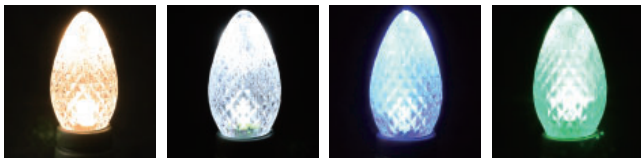

E12 口金 電球

C7 型

電球色 (ゴールド) 品番：C   ホワイト 品番：W   ブルー 品番：B   グリーン 品番：G