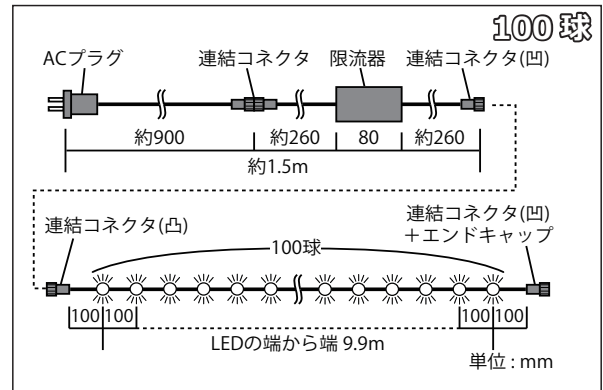

LED スtringライト

全トウインクルString [フラッシュ点滅のみ]

PRO4(プロフェッショナル)シリーズ

■点灯：すべての球がランダムにフラッシュ点滅します。

100球<LED間ピッチ 10cm>

- コード色：黒コード/シルバーコード
- 色：ホワイト点滅
- 防滴タイプ
- 消費電力：5W / 入力電圧 AC100V / 入力電流 0.05A
- 長さ：全長約 11.5m / 電源コード約 1.5m / 灯体部分：約 10m
- 連結：同商品 推奨 1,500球 (最大 1,800球まで)
- 付属品：限流器付電源コード・エンドキャップ

色：ホワイト点滅
黒コード 品番：BW

色：ホワイト点滅
シルバーコード 品番：TW

商品コード

SPLT-ZG-PRO4-LED-TW-STR-100 - 品番

50球<LED間ピッチ 30cm>

- コード色：黒コード/シルバーコード
- 色：ホワイト点滅・電球色点滅
- 防滴タイプ
- 消費電力：3W / 入力電圧 AC100V / 入力電流 0.03A
- サイズ：全長約 16.5m / 電源コード約 1.5m / 灯体部分：約 15m
- 連結：同商品 推奨 1,500球 (最大 1,800球まで)
- 付属品：限流器付電源コード・エンドキャップ