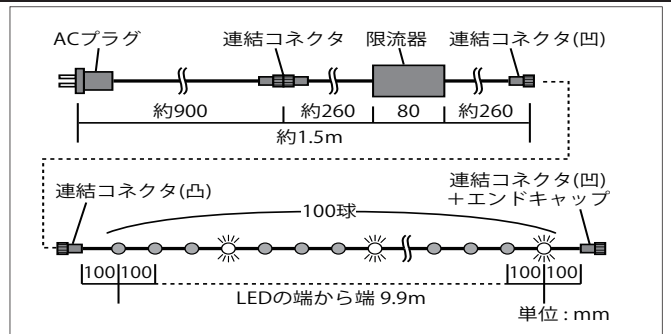

ライトピンク
品番：BLPi

アクアブルー
品番：BLB

パープル
品番：BPu

ライトパープル
品番：BLPu

アンバー (オレンジ)
品番：BA

レッド
品番：BR

トウインクルストリング [常時点灯3球+フラッシュ点滅1球] PRO4(プロフェッショナル)シリーズ

- 点灯：3球常時点灯,1球ホワイト色がランダムにフラッシュ点滅します。
- 球数：100球
- コード色：黒コード
- 防滴タイプ
- 消費電力：5W / 入力電圧 AC100V / 入力電流 0.05A
- 長さ：全長約 11.5m / 電源コード：約 1.5m / 灯体部分：約 10m
- 連結：推奨 1500球 (最大 1800球) まで
- 付属品：限流器付電源コード・エンドキャップ