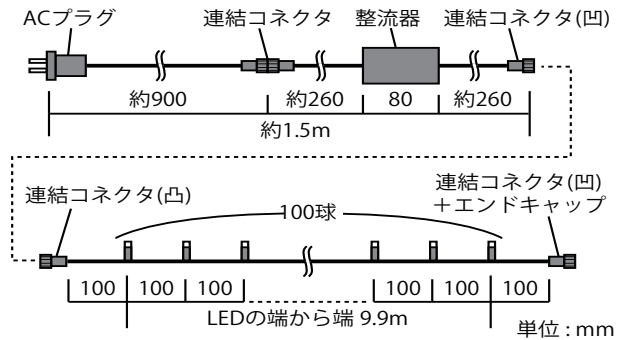

商品詳細 / 動画

LED スtringライト

String 常時点灯

PRO4(プロフェッショナル)シリーズ/レギュラーシリーズ

- 点灯パターン：常時点灯
- 球数：100 球
- コード色：黒コード/シルバーコード
- 防滴タイプ
- 消費電力：5W / 入力電圧 AC100V / 入力電流 0.05A
- サイズ：全長約 11.5m / 電源コード：約 1.5m / 灯体部分：約 10m
- 連結：推奨 1500 球 (最大 1800 球) まで
- 付属品：整流器付電源コード・エンドキャップ