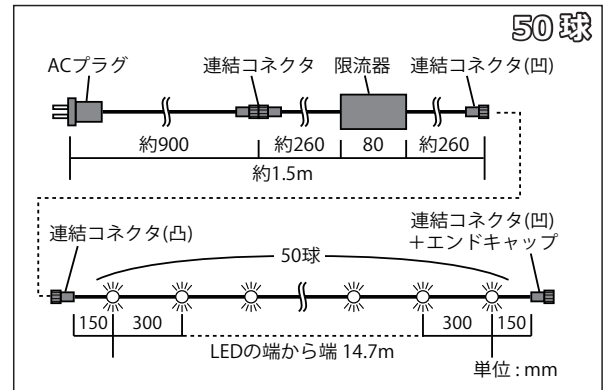

色：ホワイト点滅
黒コード 品番：BW

色：ホワイト点滅
シルバーコード 品番：TW

商品コード

SPLT-ZG-PRO4-LED-TW-STR-100 - 品番

50球<LED間ピッチ 30cm>

- コード色：黒コード/シルバーコード
- 色：ホワイト点滅・電球色点滅
- 防滴タイプ
- 消費電力：3W / 入力電圧 AC100V / 入力電流 0.03A
- サイズ：全長約 16.5m / 電源コード約 1.5m / 灯体部分：約 15m
- 連結：同商品 推奨 1,500球 (最大 1,800球まで)
- 付属品：限流器付電源コード・エンドキャップ